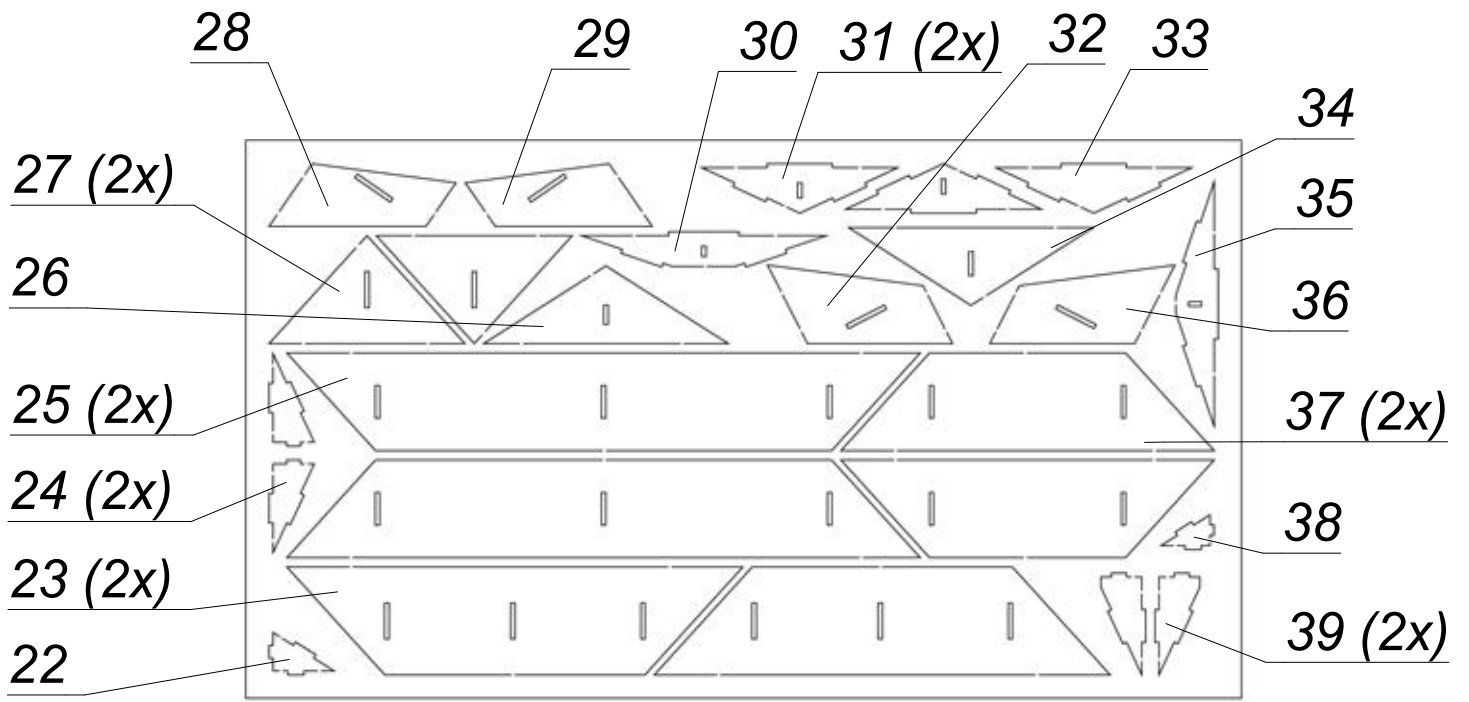

66801 Orangerie H0

Orangery H0 - Orangerie H0 - Pabellón acristalado H0 - Orangerie H0

1. 2x

Kleber nur am Rand anbringen!

Add glue only on the brink.

44

Kleber nur am Rand anbringen!

Add glue only on the brink.

2x 2.

19

3. 2x

Teile 11 und 15 nicht symmetrisch!
Links gezeichnet, rechts spiegelbildlich.

Parts 11 and 15 are not symmetric.
Left-hand painted / right-hand inversely.

Kleber nur am Rand anbringen!

Add glue only on the brink.

11/15

40 (2x)

45

Kleber nur am Rand anbringen!

Add glue only on the brink.

4.

18

4x