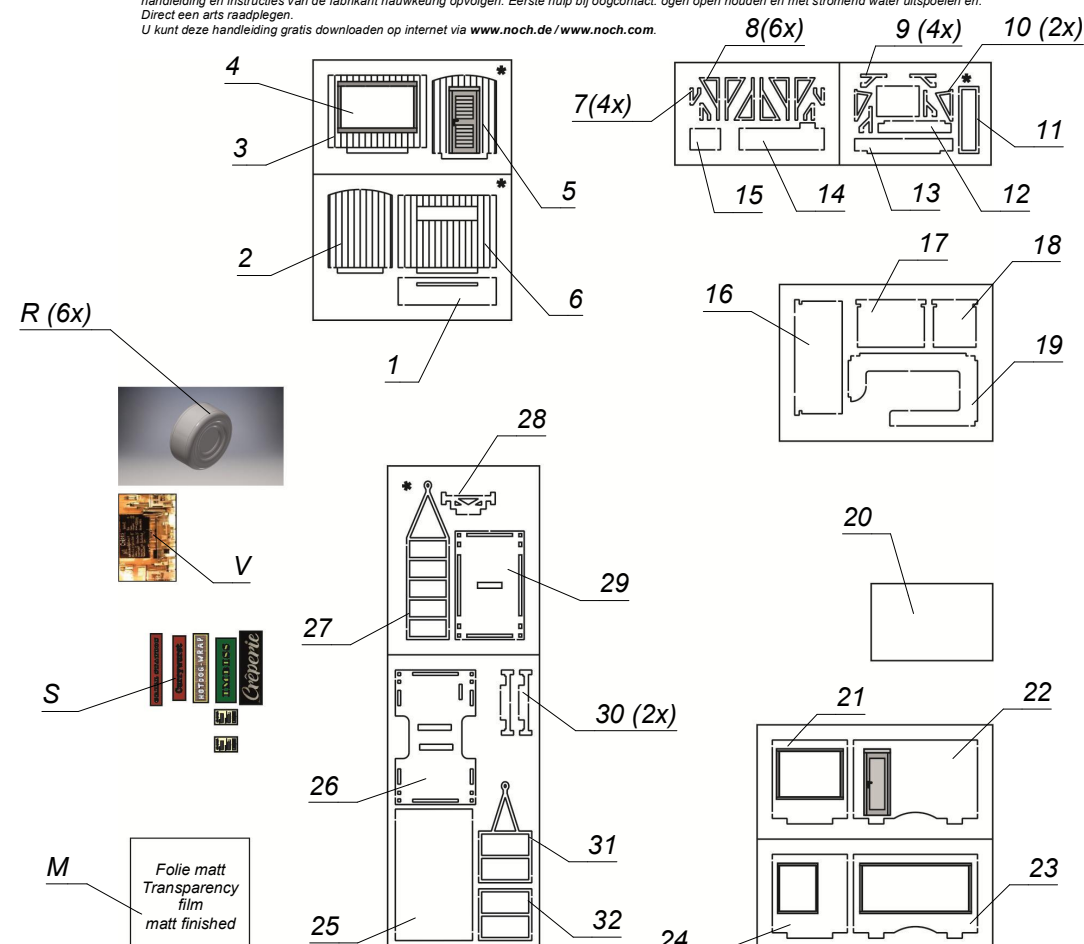

14396 Mobile Imbissstände

Mobile Food Stalls - Remorques Snacks mobiles - Chiringuitos móviles - Mobiele eetkraam