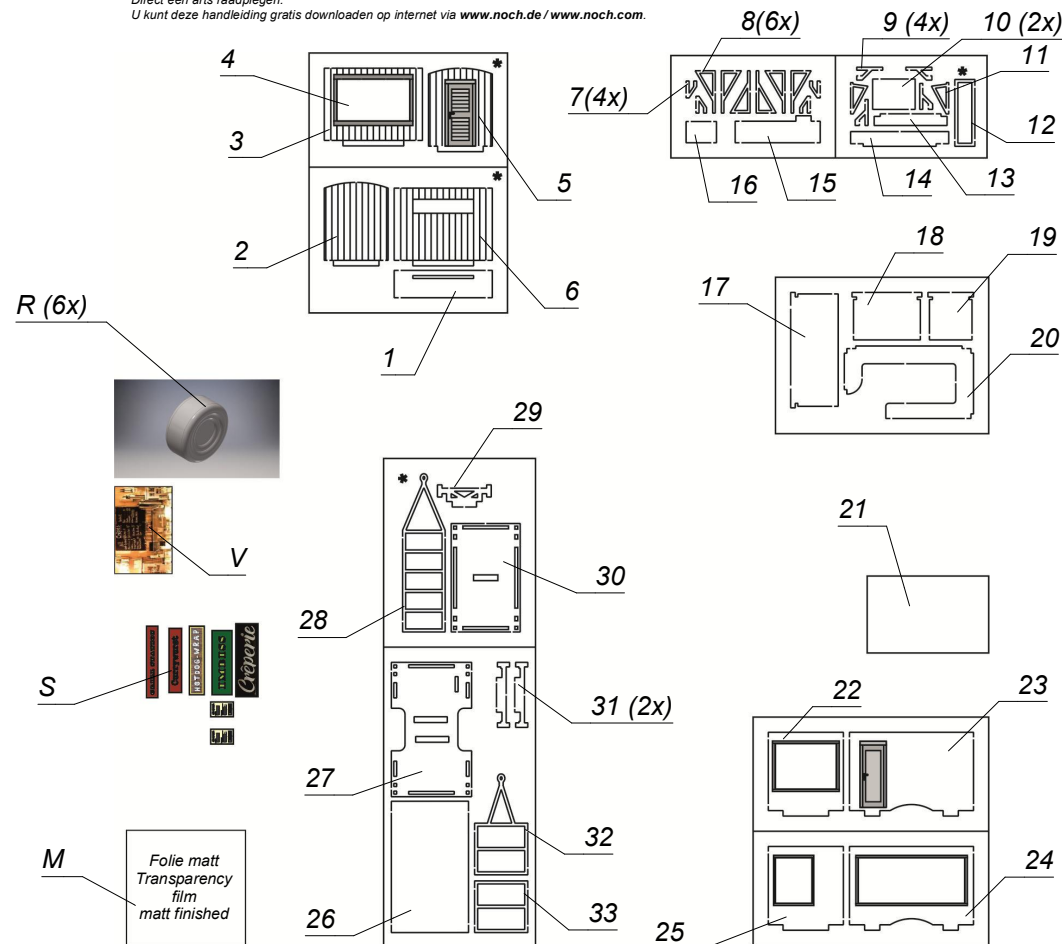

Layout für DIN A3 (Faltmarkierung)

HO

14396 Mobile Imbissstände

Mobile Food Stalls - Remorques Snacks mobiles - Chiringuitos móviles - Mobiele eetkraam