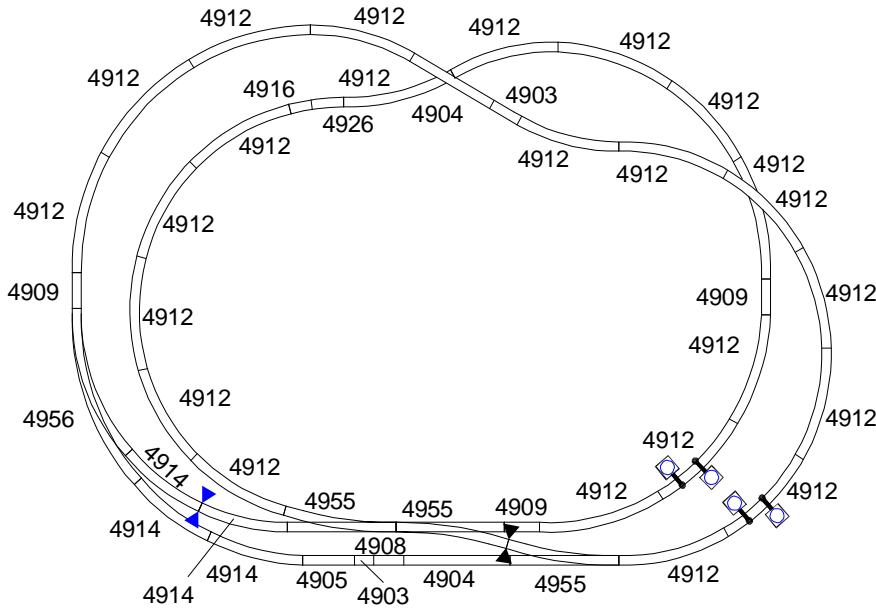

Stck.	Nr.
2	14903
2	14904
1	14905
1	14908
3	14909
24	14912
4	14914
1	14916
1	14926
3	14955
1	14956
1	14934
3	14935
4	66519
1 P.	66539
1	66596

Alle Gleise entsprechen der Type 1.... z. B. 14904

Isolier-Schienenverbinder Nr. 66539

Anschlussklemme Nr. 66519

System
Minitrix