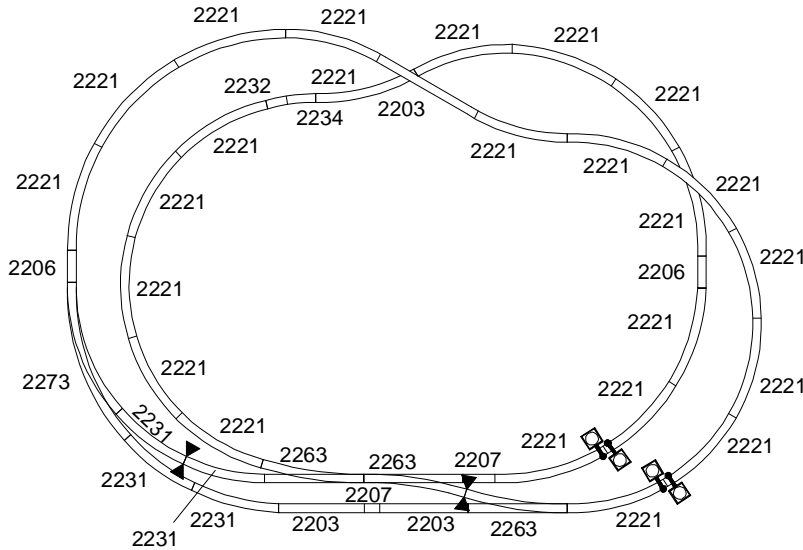

Alle Gleise entsprechen der Type 1.... z. B. 14904

 Isolier-Schienenverbinder Nr. 66539

 Anschlussklemme Nr. 66519

System
Minitrix

Stck.	Nr.
1	9100
1	9101
1	9102
1	9103
2	9104
15	9120
10	9122
3	9173
1	9176
2	9400
1 P.	9403
2	6920

 Anschlussklemme Nr. 9400

 Isolier-Schienenverbinder Nr. 9403

System
Fleischmann
piccolo

59050
Gleisplan
 für das Fertigelände
87050 »Sonnentalpe« Spur N

... wie im Original

NOCH GmbH & Co. KG
 Postfach 1454, D-88230 Wangen
 Internet: www.noch.de oder www.noch.com

Stck.	Nr.
3	22203
2	22206
2	22207
24	22221
4	22231
1	22232
1	22234
3	22263
1	22273
1 P.	22214
2	22217
1	10520

Alle Gleise entsprechen der Type 2.... z. B. 22203

Isolier-Schienenverbinder Nr. 22214

Anschlussklabel Nr. 22217