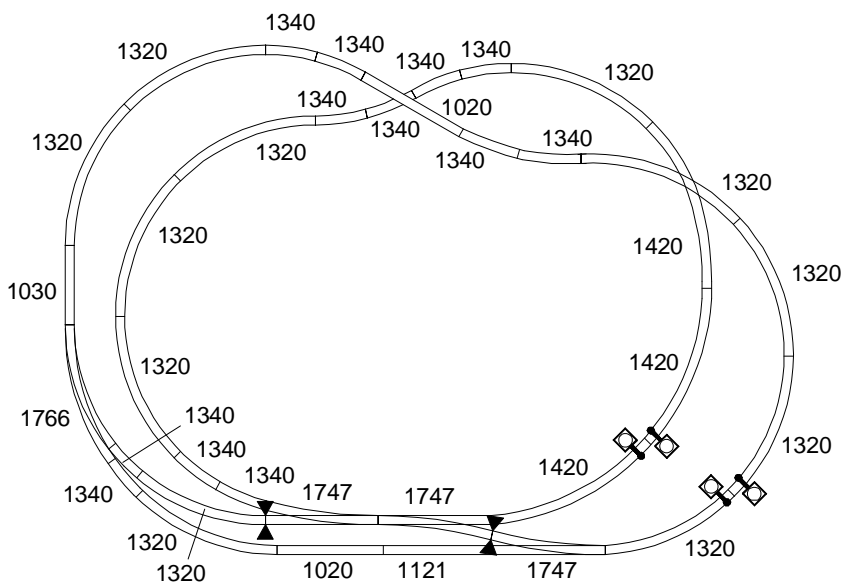

Stck.	Nr.
2	1020
1	1030
1	1121
12	1320
12	1340
3	1420
3	1747
1	1766
1 P.	1170
4	7110
4	7220

Anschlussklemme Nr. 7110

Isolier-Schienenverbinder Nr. 1170

**System
Arnold**