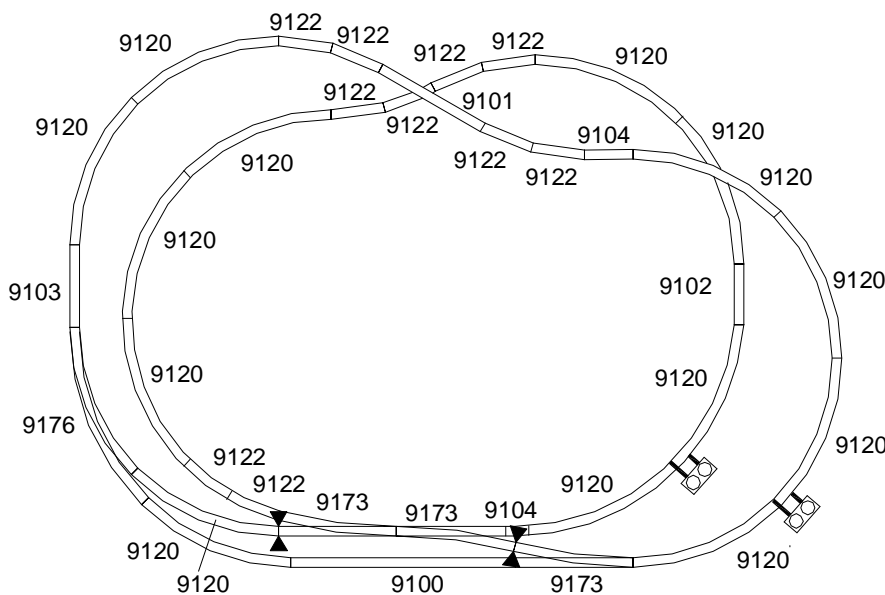

Aufbau in Spur N:

2 Bahnstromkreise
 Arnold, Fleischmann piccolo
 Minitrix und Roco

Im Lieferumfang sind die Brücken enthalten.

Ausschmückung:

Auf dieser Seite finden Sie eine Aufstellung des Zubehörs, das wir Ihnen zum Aufbau Ihres neuen Fertiggeländes für die Spurweite N empfehlen.

Vollmer

7521	Bahnhof	1 Stück
7743	Jagdhütte	1 Stück

59050
Gleisplan
 für das Fertiggelände
87050 »Sonnenalpe« Spur N

Stck.	Nr.
2	14903
2	14904
1	14905
1	14908
3	14909
24	14912
4	14914
1	14916
1	14926
3	14955
1	14956
1	14934
3	14935
4	66519
1 P.	66539
1	66596

Alle Gleise entsprechen der Type 1.... z. B. 14904

 Isolier-Schienenverbinder Nr. 66539

 Anschlussklemme Nr. 66519

System
Minitrix

Stck.	Nr.
1	9100
1	9101
1	9102
1	9103
2	9104
15	9120
10	9122
3	9173
1	9176
2	9400
1 P.	9403
2	6920