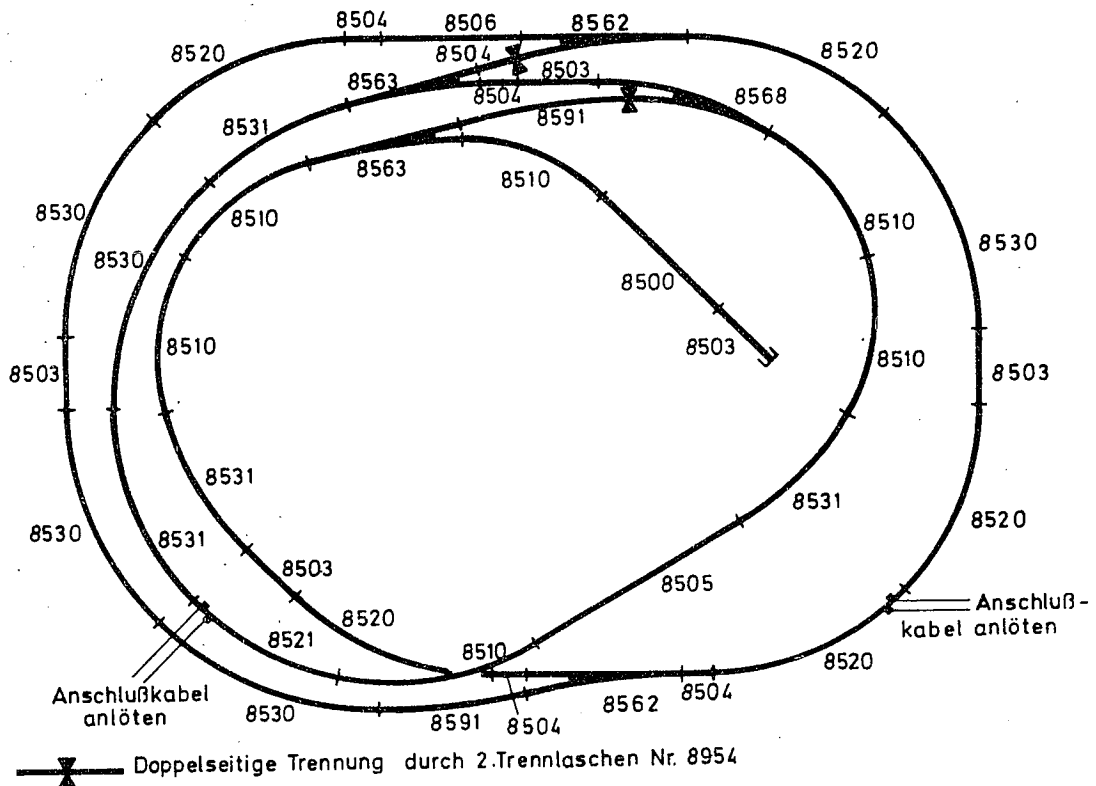

... wie im Original

ca. 73x55 cm

59040 Gleisplan "Bärenweiler" Spur Z

Nr.	Stück	Nr.	Stück	Nr.	Stück	Nr.	Stück
8500	1	8510	6	8562L	2	8977	1
8503	5	8520	5	8563R	2	8979	2
8504	5	8521	1	8568L	1	8991	1
8505	1	8530	5	8591	2	7272	2
8506	1	8531	4	8976	2		

Märklin mini club

Zubehör Spur Z

NOCH

25550	Laubbäume	1 Stück
42680	Laubbäume	1 Stück
42730	Tannen	2 Stück
42860	Sonnenschirm-Garnitur	1 Stück
43360	Waldarbeiter	1 Stück
43610	Telefonzelle	1 Stück
43680	Marterl	1 Stück
43700	Zeltplatz	1 Stück
43740	Kuhweide	1 Stück
43820	Auf dem Bahnhof	1 Stück
43830	Passanten	1 Stück
44060	Gartenzäune	1 Stück
44100	Autostrasse	1 Stück